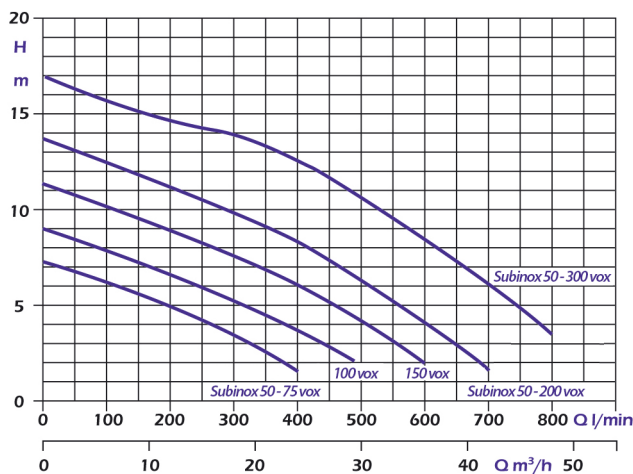

Bij elk toestel wordt een waarborggetuigschrift gevoegd, dat gedurende 2 JAREN geldig blijft