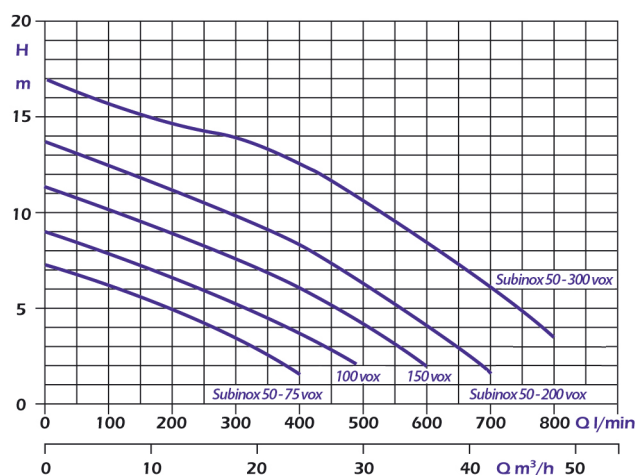

Garantie de 2 ANS par certificat joint à chaque appareil