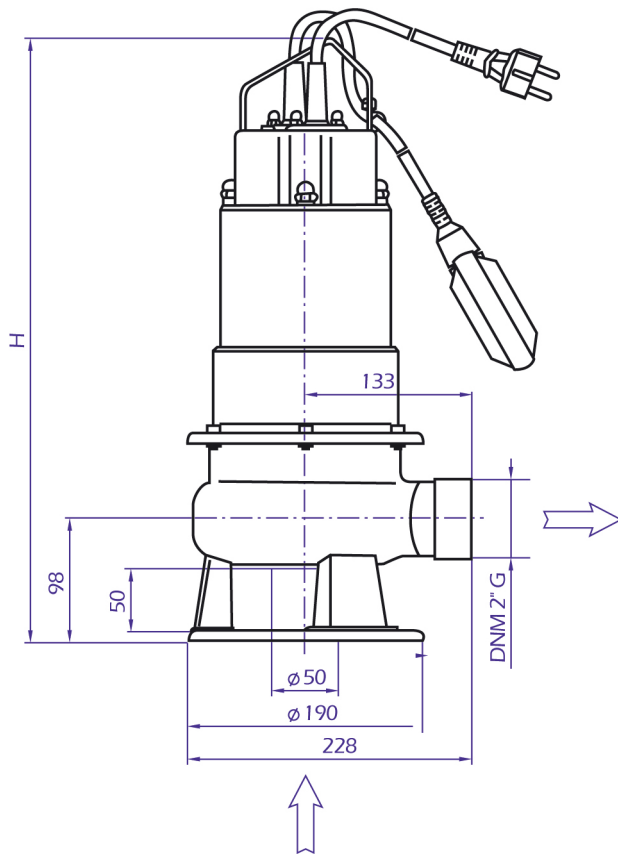

Bij elk toestel wordt een waarborggetuigschrift gevoegd, dat gedurende 2 JAREN geldig blijft