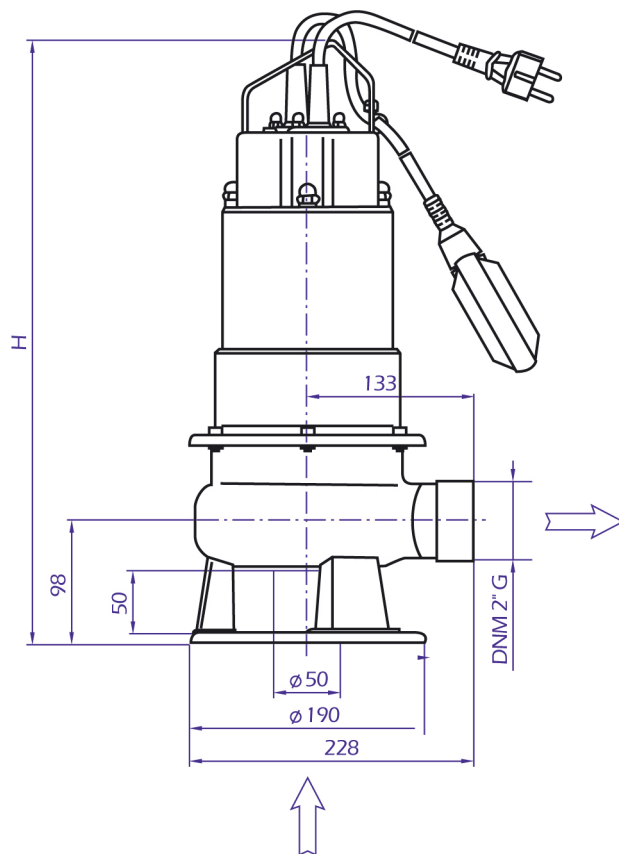

Garantie de 2 ANS par certificat joint à chaque appareil